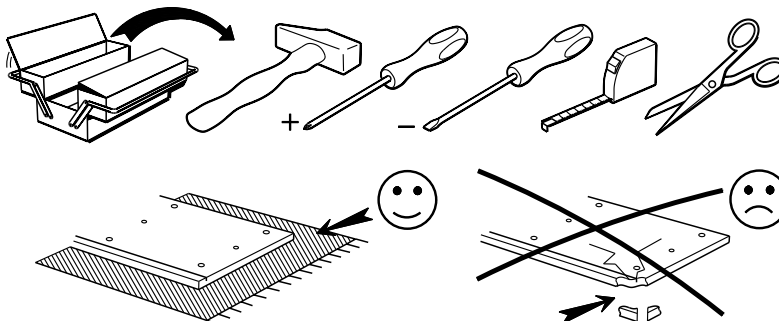

PARISOT
meubles

2273LI90

2273L290

2273LI90 - 14314C - 1/11

		mm			inch		
⑧	x 1	203	57	16	8	2 1/4	5/8
④	x 1	407	243	16	16	9 9/16	5/8
⑤	x 1	407	243	16	16	9 9/16	5/8
⑥	x 1	407	243	16	16	9 9/16	5/8
②	x 1	536	179	22	21 1/8	7 1/16	7/8
③	x 1	536	179	22	21 1/8	7 1/16	7/8
⑦	x 1	615	243	16	24 3/16	9 9/16	5/8
⑩	x 2	769	243	16	30 1/4	9 9/16	5/8
⑪	x 1	769	243	16	30 1/4	9 9/16	5/8
⑫	x 1	769	243	16	30 1/4	9 9/16	5/8
⑬	x 1	900	86	16	35 7/16	3 3/8	5/8
⑨	x 1	1033	40	19	40 11/16	1 9/16	3/4
⑭	x 1	1033	40	19	40 11/16	1 9/16	3/4
①	x 2	1900	155	22	74 13/16	6 1/8	7/8
①	x 2	2000	155	22	78 3/4	6 1/8	7/8