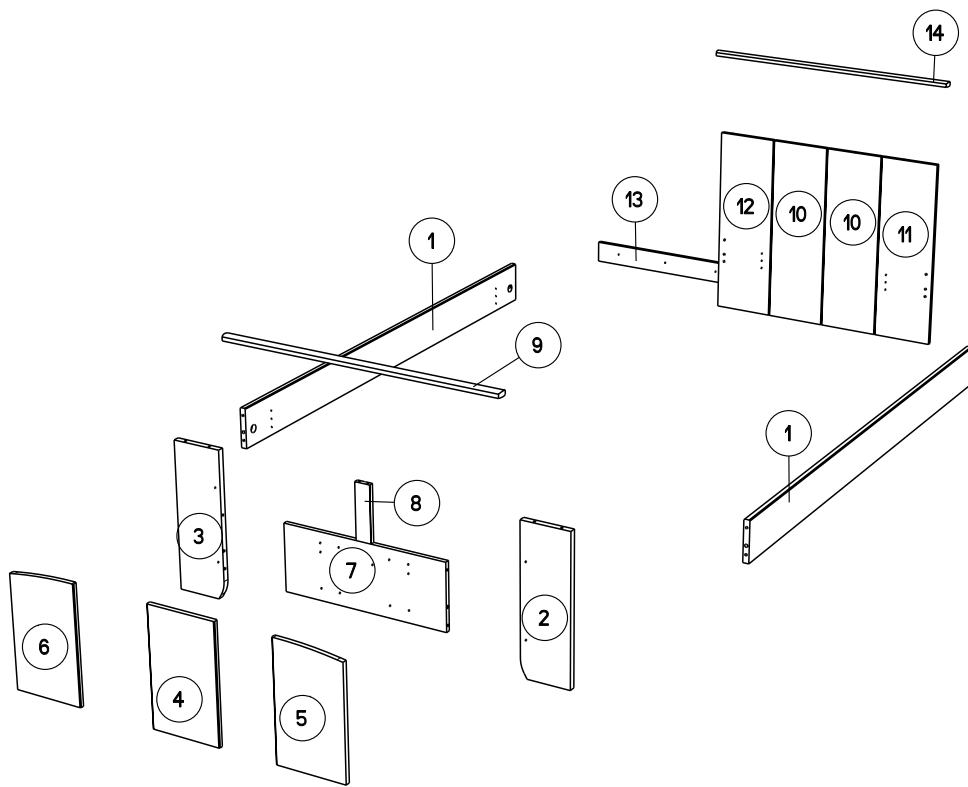

PARISOT
meubles

2273LI90

2273L290

2273LI90 - 14314C - 1/11

		mm			inch		
⑧	x 1	203	57	16	8	2 1/4	5/8
④	x 1	407	243	16	16	9 9/16	5/8
⑤	x 1	407	243	16	16	9 9/16	5/8
⑥	x 1	407	243	16	16	9 9/16	5/8
②	x 1	536	179	22	21 1/8	7 1/16	7/8
③	x 1	536	179	22	21 1/8	7 1/16	7/8
⑦	x 1	615	243	16	24 3/16	9 9/16	5/8
⑩	x 2	769	243	16	30 1/4	9 9/16	5/8
⑪	x 1	769	243	16	30 1/4	9 9/16	5/8
⑫	x 1	769	243	16	30 1/4	9 9/16	5/8
⑬	x 1	900	86	16	35 7/16	3 3/8	5/8
⑨	x 1	1033	40	19	40 11/16	1 9/16	3/4
⑭	x 1	1033	40	19	40 11/16	1 9/16	3/4
①	x 2	1900	155	22	74 13/16	6 1/8	7/8
①	x 2	2000	155	22	78 3/4	6 1/8	7/8

← 2273LI90
← 2273L290

3

4

7

8

11

12

13