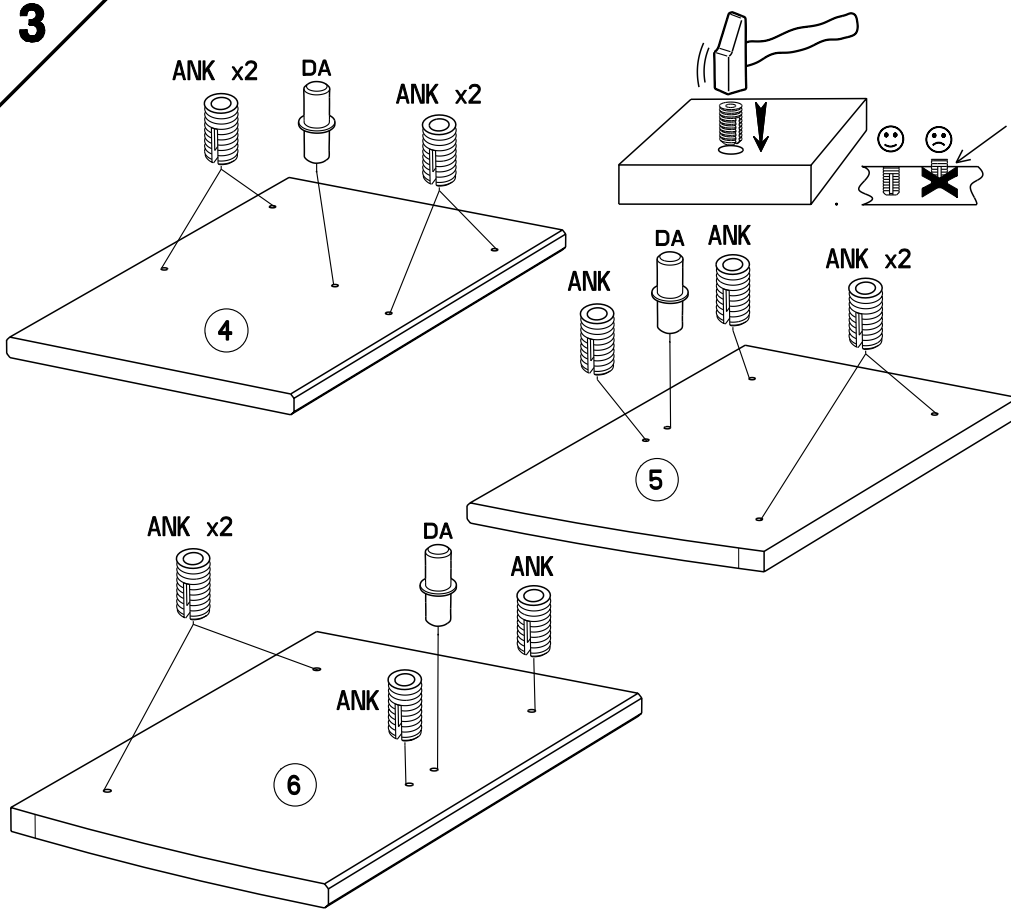

PARISOT
meubles

2273LI90

2273L290

2273LI90 - 14314C - 1/11

		mm			inch		
⑧	x 1	203	57	16	8	2 1/4	5/8
④	x 1	407	243	16	16	9 9/16	5/8
⑤	x 1	407	243	16	16	9 9/16	5/8
⑥	x 1	407	243	16	16	9 9/16	5/8
②	x 1	536	179	22	21 1/8	7 1/16	7/8
③	x 1	536	179	22	21 1/8	7 1/16	7/8
⑦	x 1	615	243	16	24 3/16	9 9/16	5/8
⑩	x 2	769	243	16	30 1/4	9 9/16	5/8
⑪	x 1	769	243	16	30 1/4	9 9/16	5/8
⑫	x 1	769	243	16	30 1/4	9 9/16	5/8
⑬	x 1	900	86	16	35 7/16	3 3/8	5/8
⑨	x 1	1033	40	19	40 11/16	1 9/16	3/4
⑭	x 1	1033	40	19	40 11/16	1 9/16	3/4
①	x 2	1900	155	22	74 13/16	6 1/8	7/8
①	x 2	2000	155	22	78 3/4	6 1/8	7/8

← 2273LI90
← 2273L290

3

4

7

8

11

12

13