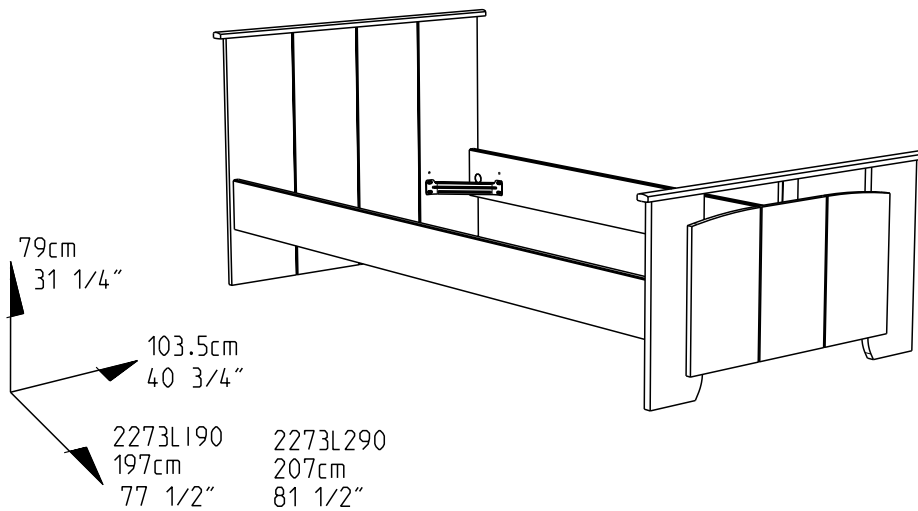

PARISOT
meubles

2273LI90

2273L290

2273LI90 - 14314C - 1/11

		mm			inch		
⑧	x 1	203	57	16	8	2 1/4	5/8
④	x 1	407	243	16	16	9 9/16	5/8
⑤	x 1	407	243	16	16	9 9/16	5/8
⑥	x 1	407	243	16	16	9 9/16	5/8
②	x 1	536	179	22	21 1/8	7 1/16	7/8
③	x 1	536	179	22	21 1/8	7 1/16	7/8
⑦	x 1	615	243	16	24 3/16	9 9/16	5/8
⑩	x 2	769	243	16	30 1/4	9 9/16	5/8
⑪	x 1	769	243	16	30 1/4	9 9/16	5/8
⑫	x 1	769	243	16	30 1/4	9 9/16	5/8
⑬	x 1	900	86	16	35 7/16	3 3/8	5/8
⑨	x 1	1033	40	19	40 11/16	1 9/16	3/4
⑭	x 1	1033	40	19	40 11/16	1 9/16	3/4
①	x 2	1900	155	22	74 13/16	6 1/8	7/8
①	x 2	2000	155	22	78 3/4	6 1/8	7/8