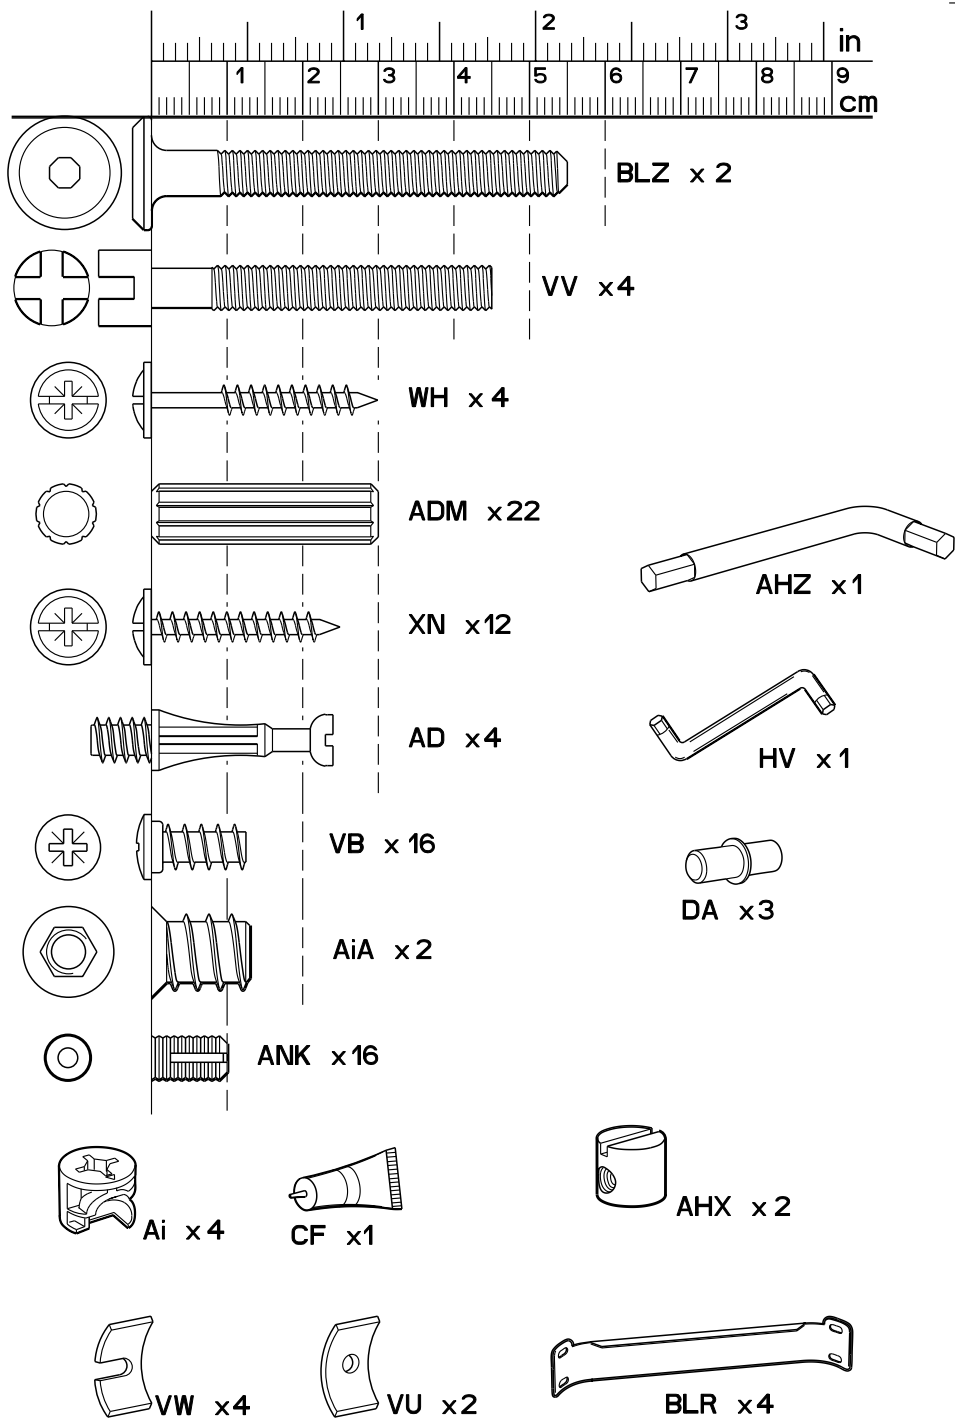

PARISOT
meubles

2273LI90

2273L290

2273LI90 - 14314C - 1/11

		mm			inch		
⑧	x 1	203	57	16	8	2 1/4	5/8
④	x 1	407	243	16	16	9 9/16	5/8
⑤	x 1	407	243	16	16	9 9/16	5/8
⑥	x 1	407	243	16	16	9 9/16	5/8
②	x 1	536	179	22	21 1/8	7 1/16	7/8
③	x 1	536	179	22	21 1/8	7 1/16	7/8
⑦	x 1	615	243	16	24 3/16	9 9/16	5/8
⑩	x 2	769	243	16	30 1/4	9 9/16	5/8
⑪	x 1	769	243	16	30 1/4	9 9/16	5/8
⑫	x 1	769	243	16	30 1/4	9 9/16	5/8
⑬	x 1	900	86	16	35 7/16	3 3/8	5/8
⑨	x 1	1033	40	19	40 11/16	1 9/16	3/4
⑭	x 1	1033	40	19	40 11/16	1 9/16	3/4
①	x 2	1900	155	22	74 13/16	6 1/8	7/8
①	x 2	2000	155	22	78 3/4	6 1/8	7/8

← 2273LI90
← 2273L290

3

4

7

8

11

12

13

14

15

16